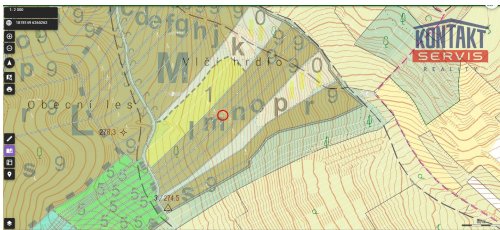

Lesní pozemek v okrese Břeclav

69110, Kobylí

**109 000 Kč**

za nemovitost

38,93 Kč/m², včetně DPH,
bez poplatků, včetně
provize, včetně právního
servisu

Vyřizuje

Veronika Šedivá**Tel.:** 605 238 493**GSM:** +420 739 439 207**E-mail:**[veronika.sediva@kontaktse
rvis.cz](mailto:veronika.sediva@kontaktse
rvis.cz)**Celková plocha:**2 800 m²**Druh pozemku:**

les

POPIS NEMOVITOSTI: Severně od malebné vinařské obce Kobylí v okrese Břeclav nabízíme k prodeji výjimečný lesní pozemek o celkové výměře 2.800 m², který představuje ideální kombinaci přírodní krásy, praktické využitelnosti a solidní investiční hodnoty. Jednou z největších předností této nabídky je skutečnost, že celý pozemek je ve vlastnictví jediného majitele. To znamená, že při koupi nebudete čelit žádným komplikacím spojeným se spoluvlastnictvím. Dostupnost pozemku je bezproblémová a zajištěna lesními cestami ve vlastnictví obce Kobylí. Les je tvořen výhradně listnatými stromy, konkrétně - dub zimní, trnovník akát, habr obecný a lípa malolistá. Jde o vzrostlý lesní porost s věkem dřevin přesahujícím 89 let, který nese v sobě desetiletí přirozeného vývoje a pečlivého růstu a celková dřevní zásoba činí impozantních 60 m³, což je hodnota, která sama o sobě představuje reálný a vyčíslitelný majetek. Lesní pozemky patří dlouhodobě mezi nejstabilnější formy investice do nemovitostí a kvalitní lesní pozemky v atraktivních lokalitách jižní Moravy se prodávají rychle! Kontaktujte nás ještě dnes.