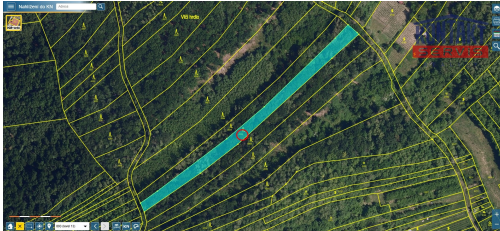

Lesní pozemek v okrese Břeclav

69110, Kobylí

109 000 Kč

za nemovitost

38,93 Kč/m², včetně DPH,
bez poplatků, včetně
provize, včetně právního
servisu

Vyřizuje

Veronika Šedivá

Tel.: 605 238 493

GSM: +420 739 439 207

E-mail:

[veronika.sediva@kontaktse
rvis.cz](mailto:veronika.sediva@kontaktse
rvis.cz)

Celková plocha:

2 800 m²

Druh pozemku:

les

POPIS NEMOVITOSTI: Severně od malebné vinařské obce Kobylí v okrese Břeclav nabízíme k prodeji výjimečný lesní pozemek o celkové výměře 2.800 m², který představuje ideální kombinaci přírodní krásy, praktické využitelnosti a solidní investiční hodnoty. Jednou z největších předností této nabídky je skutečnost, že celý pozemek je ve vlastnictví jediného majitele. To znamená, že při koupi nebudete čelit žádným komplikacím spojeným se spoluvlastnictvím. Dostupnost pozemku je bezproblémová a zajištěna lesními cestami ve vlastnictví obce Kobylí. Les je tvořen výhradně listnatými stromy, konkrétně - dub zimní, trnovník akát, habr obecný a lípa malolistá. Jde o vzrostlý lesní porost s věkem dřevin přesahujícím 89 let, který nese v sobě desetiletí přirozeného vývoje a pečlivého růstu a celková dřevní zásoba činí impozantních 60 m³, což je hodnota, která sama o sobě představuje reálný a vyčíslitelný majetek. Lesní pozemky patří dlouhodobě mezi nejstabilnější formy investice do nemovitostí a kvalitní lesní pozemky v atraktivních lokalitách jižní Moravy se prodávají rychle! Kontaktujte nás ještě dnes.