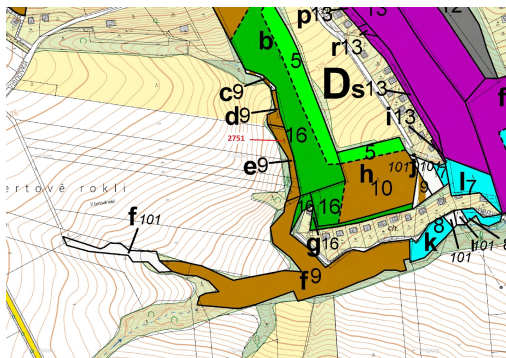

## Lesní pozemek o výměře 706 m<sup>2</sup>, podíl 1/1, katastrální území Vráž u Berouna, obec Vráž, obec s rozšíř

26711, Vráž

**21 000 Kč**  
za nemovitost

Vyřizuje  
**Call centrum**  
**exdrazby.cz**  
**Tel.:** +420 774 740 636  
**GSM:** +420 774 740 636  
**E-mail:**  
[dotazy@exdrazby.cz](mailto:dotazy@exdrazby.cz)

**Celková plocha:** 706 m<sup>2</sup>

**Druh pozemku:** les

**POPIS NEMOVITOSTI:** Lesní pozemek o výměře 706 m<sup>2</sup>, parcelní číslo 2751, podíl 1/1, katastrální území Vráž u Berouna, obec Vráž, obec s rozšířenou působností Beroun, okres Beroun, Středočeský kraj. Po těžbě.