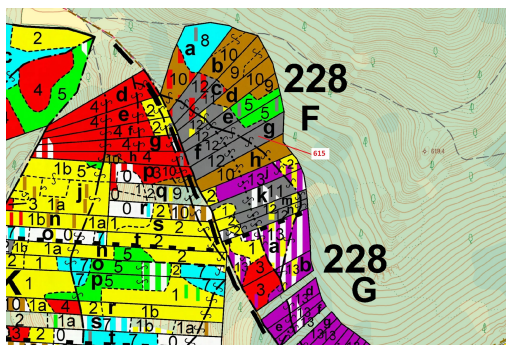

## Lesní pozemek o výměře 4478 m<sup>2</sup>, podíl 1/1, katastrální území Čepice, obec Rabí, obec s rozšířenou pů

34201, Rabí

**72 000 Kč**  
za nemovitost

Vyřizuje  
**Call centrum**  
**exdrazby.cz**  
**Tel.:** +420 774 740 636  
**GSM:** +420 774 740 636  
**E-mail:**  
[dotazy@exdrazby.cz](mailto:dotazy@exdrazby.cz)

**Celková plocha:** 4 478 m<sup>2</sup>

**Druh pozemku:** les

**POPIS NEMOVITOSTI:** Lesní pozemek o výměře 4478 m<sup>2</sup>, parcelní číslo 615, podíl 1/1, katastrální území Čepice, obec Rabí, obec s rozšířenou působností Sušice, okres Klatovy, Plzeňský kraj. Po těžbě.