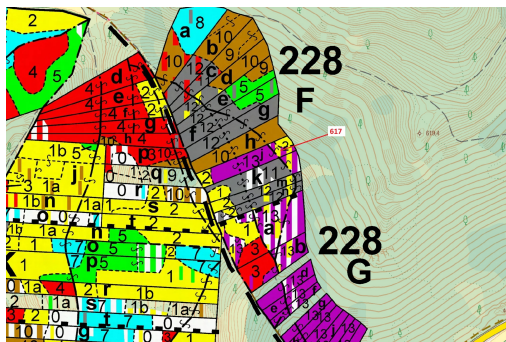

Lesní pozemek o výměře 4280 m², podíl 1/1, katastrální území Čepice, obec Rabí, obec s rozšířenou pŕ

34201, Rabí

69 000 Kč
za nemovitost

Vyřizuje
Call centrum
exdrazby.cz
Tel.: +420 774 740 636
GSM: +420 774 740 636
E-mail:
dotazy@exdrazby.cz

Celková plocha: 4 280 m²

Druh pozemku: les

POPIS NEMOVITOSTI: Lesní pozemek o výměře 4280 m², parcelní číslo 617, podíl 1/1, katastrální území Čepice, obec Rabí, obec s rozšířenou působností Sušice, okres Klatovy, Plzeňský kraj. Po těžbě.