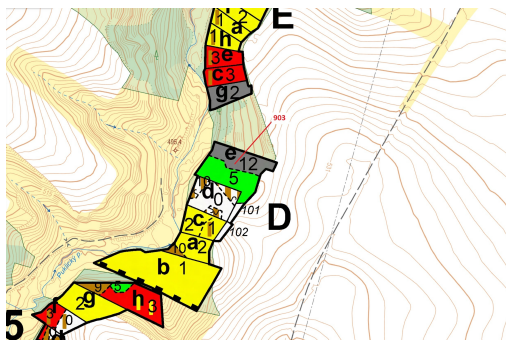

## Lesní pozemek o výměře 4900 m<sup>2</sup>, podíl 1/1, katastrální území Puklice, obec Puklice, obec s rozšířeno

58831, Puklice

**94 000 Kč**  
za nemovitost

Vyřizuje  
**Call centrum**  
**exdrazby.cz**  
**Tel.:** +420 774 740 636  
**GSM:** +420 774 740 636  
**E-mail:**  
[dotazy@exdrazby.cz](mailto:dotazy@exdrazby.cz)

**Celková plocha:** 4 900 m<sup>2</sup>

**Druh pozemku:** les

**POPIS NEMOVITOSTI:** Lesní pozemek o výměře 4900 m<sup>2</sup>, parcelní číslo 903, podíl 1/1, katastrální území Puklice, obec Puklice, obec s rozšířenou působností Jihlava, okres Jihlava, Kraj Vysočina. Po těžbě.