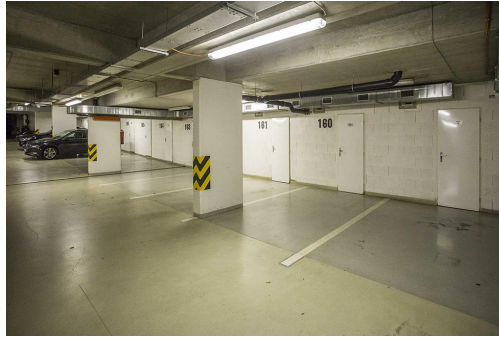

Podzemní garážové stání v Rezidenci Riegrovy sady, Italská, Vinohrady

Italská, 12000, Praha 2, Praha

3 000 Kč

za měsíc

Provize 3 000 Kč + DPH

Vyřizuje

Reif David

Tel.: +420 603453414

GSM: +420 603453414

E-mail:

david@albionreality.cz

Počet podlaží v domě:

Stav objektu:

dobrý

Druh objektu:

smíšená

POPIS NEMOVITOSTI: Nabízím pronájem jednoho parkovacího stání na Vinohradech v projektu Rezidence Riegrovy sady, ulice Italská. Rezidence je uzavřený areál s vlastní recepcí a ostrahou. Cena je konečná, včetně služeb.