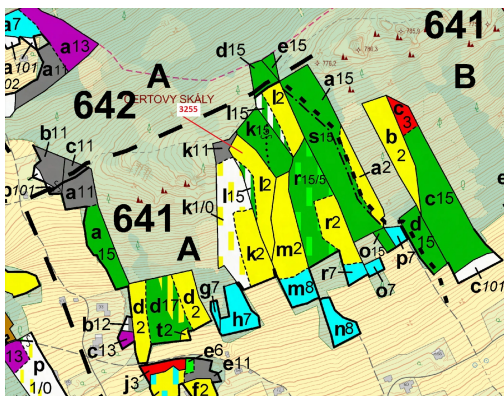

Lesní pozemek o výměře 6125 m², podíl 1/1, katastrální území Velké Hamry, obec Velké Hamry, obec s r

46945, Velké Hamry

98 000 Kč
za nemovitost

Vyřizuje

Call centrum

exdrazby.cz

Tel.: +420 774 740 636

GSM: +420 774 740 636

E-mail:

dotazy@exdrazby.cz

Celková plocha: 6 125 m²

Druh pozemku: les

POPIS NEMOVITOSTI: Lesní pozemek o výměře 6125 m², parcelní číslo 3255, podíl 1/1, katastrální území Velké Hamry, obec Velké Hamry, obec s rozšířenou působností Tanvald, okres Jablonec nad Nisou, Liberecký kraj. Částečně po těžbě.