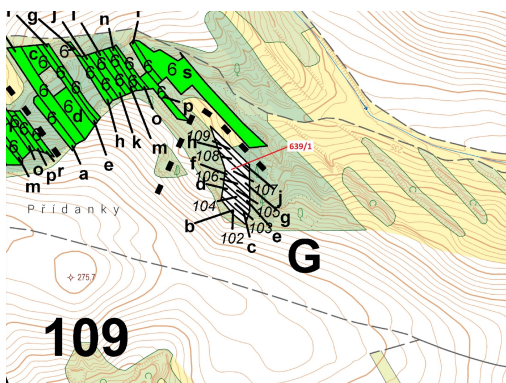

Lesní pozemek o výměře 453 m², podíl 1/1, katastrální území Jalubí, obec Jalubí, obec s rozšířenou p

68705, Jalubí

27 000 Kč
za nemovitost

Vyřizuje
Call centrum
exdrazby.cz
Tel.: +420 774 740 636
GSM: +420 774 740 636
E-mail:
dotazy@exdrazby.cz

Celková plocha: 453 m²

Druh pozemku: les

POPIS NEMOVITOSTI: Lesní pozemek o výměře 453 m², parcelní číslo 639/1, podíl 1/1, katastrální území Jalubí, obec Jalubí, obec s rozšířenou působností Uherské Hradiště, okres Uherské Hradiště, Zlínský kraj.