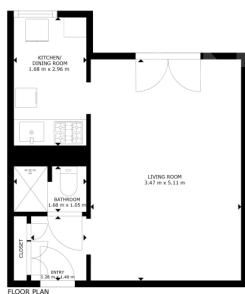

Pronájem bytu 1+1 v Brně Lesné, Halasovo náměstí

Halasovo náměstí, 63800, Brno-sever, Brno

14 000 Kč
za měsíc

14.000,-Kč + služby
2.650,-Kč + elektřina +
14.000,-Kč kauce +
14.000,-Kč provize RK

Vyřizuje

Tomáš Salák

Tel.: 774 110 007

GSM: 774 110 007

E-mail: info@bidli.cz

Dispozice bytu:	1+1	Podlaží v domě:	8
Počet podlaží v domě:	12	Celková podlahová plocha:	32 m²
Druh objektu:	panelová	Stav objektu:	dobrý
Vlastnictví:	osobní	Lodžie:	2 m²
Sklep:	2 m²	Doprava:	vlak; dálnice; silnice; MHD; autobus
Elektřina:	Elektro - 230 V	Voda:	Vodovod
Telekomunikace:	Internet	Topení:	Ústřední - dálkové
Odpad:	Kanalizace	Energetická náročnost:	G - Mimořádně nehospodárná

POPIS NEMOVITOSTI: Nabízíme k pronájmu byt 1+1 s výhledem do zeleně, ul. Halasovo nám., Brno-Lesná. Byt se nachází v 8.p/13 panelového domu s výtahem. Celková plocha bytu činí přibližně 31,24 m², k dispozici je i zasklená lodžie a sklepní kóje v přízemí domu. Využít můžete i kočárkárnu nebo kolárnu.

Kuchyně je vybavena kuchyňskou linkou sporákem s indukcí, ledničkou a pračkou. Topení je dálkové. Orientace oken na západ s výhledem do zeleně, což zajišťuje příjemné světlo po většinu dne. Na bytě jsou velmi nízké náklady na provoz.

Dům prošel kompletní revitalizací - zateplení domu, nové rozvody vody a stupaček, nová elektřina a plastová okna. Byt volný k nastěhování ihned.

Cena nájmu je 14.000,-Kč + zúčtovatelná záloha na služby 2.650,-Kč + elektřina cca 700,-Kč, která bude převedena na