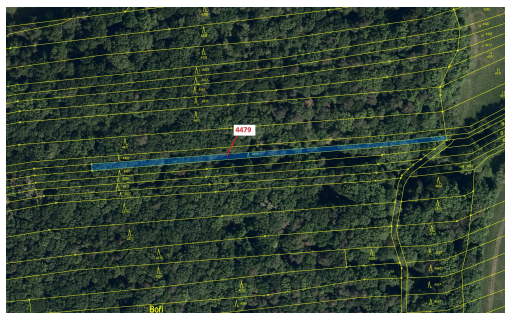

Lesní pozemek o výměře 782 m², podíl 1/1, katastrální území Hradčovice, obec Hradčovice, obec s rozš

68733, Hradčovice

47 000 Kč
za nemovitost

Vyřizuje
Call centrum
exdrazby.cz
Tel.: +420 774 740 636
GSM: +420 774 740 636
E-mail:
dotazy@exdrazby.cz

Celková plocha: 782 m²

Druh pozemku: les

POPIS NEMOVITOSTI: Lesní pozemek o výměře 782 m², parcelní číslo 4479, podíl 1/1, katastrální území Hradčovice, obec Hradčovice, obec s rozšířenou působností Uherský Brod, okres Uherské Hradiště, Zlínský kraj.