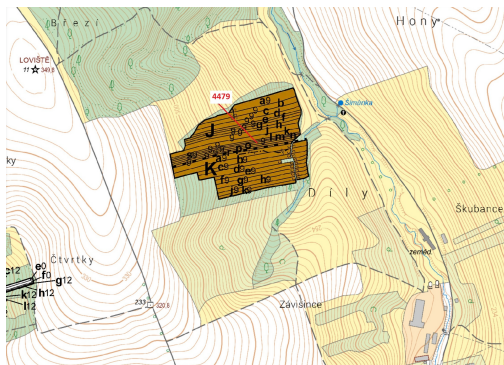

Lesní pozemek o výměře 782 m², podíl 1/1, katastrální území Hradčovice, obec Hradčovice, obec s rozš

68733, Hradčovice

47 000 Kč
za nemovitost

Vyřizuje
Call centrum
exdrazby.cz
Tel.: +420 774 740 636
GSM: +420 774 740 636
E-mail:
dotazy@exdrazby.cz

Celková plocha: 782 m²

Druh pozemku: les

POPIS NEMOVITOSTI: Lesní pozemek o výměře 782 m², parcelní číslo 4479, podíl 1/1, katastrální území Hradčovice, obec Hradčovice, obec s rozšířenou působností Uherský Brod, okres Uherské Hradiště, Zlínský kraj.