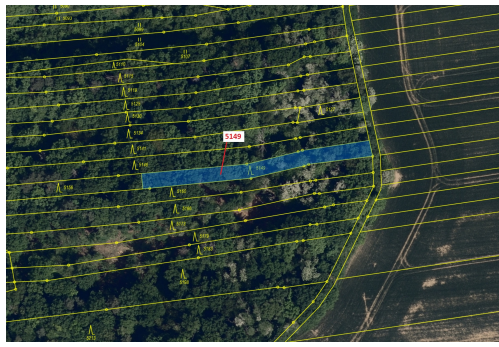

Lesní pozemek o výměře 694 m², podíl 1/1, katastrální území Hradčovice, obec Hradčovice, obec s rozš

68733, Hradčovice

41 000 Kč
za nemovitost

Vyřizuje
Call centrum
exdrazby.cz
Tel.: +420 774 740 636
GSM: +420 774 740 636
E-mail:
dotazy@exdrazby.cz

Celková plocha: 694 m²

Druh pozemku: les

POPIS NEMOVITOSTI: Lesní pozemek o výměře 694 m², parcelní číslo 5149, podíl 1/1, katastrální území Hradčovice, obec Hradčovice, obec s rozšířenou působností Uherský Brod, okres Uherské Hradiště, Zlínský kraj.