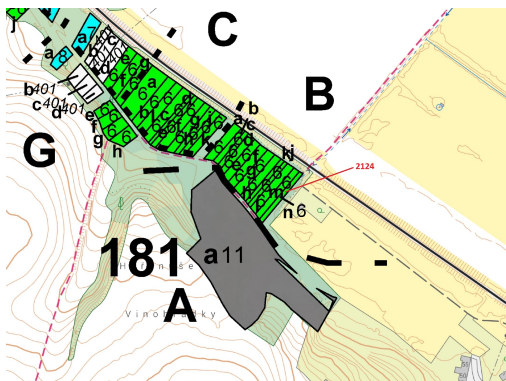

Lesní pozemek o výměře 380 m², podíl 1/1, katastrální území Bezměrov, obec Bezměrov, obec s rozšířen

76701, Bezměrov

27 000 Kč
za nemovitost

Vyřizuje
Call centrum
exdrazby.cz
Tel.: +420 774 740 636
GSM: +420 774 740 636
E-mail:
dotazy@exdrazby.cz

Celková plocha: 380 m²

Druh pozemku: les

POPIS NEMOVITOSTI: Lesní pozemek o výměře 380 m², parcelní číslo 2124, podíl 1/1, katastrální území Bezměrov, obec Bezměrov, obec s rozšířenou působností Kroměříž, okres Kroměříž, Zlínský kraj.