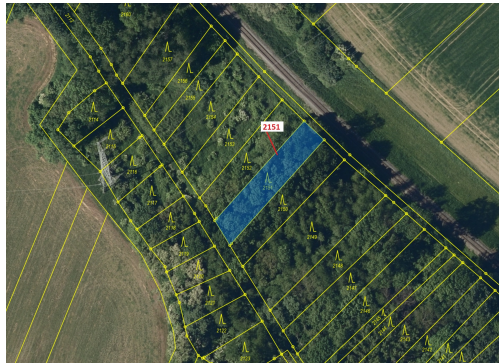

Lesní pozemek o výměře 660 m², podíl 1/1, katastrální území Bezměrov, obec Bezměrov, obec s rozšířen

76701, Bezměrov

46 000 Kč
za nemovitost

Vyřizuje
Call centrum
exdražby.cz
Tel.: +420 774 740 636
GSM: +420 774 740 636
E-mail:
dotazy@exdražby.cz

Celková plocha: 660 m²

Druh pozemku: les

POPIS NEMOVITOSTI: Lesní pozemek o výměře 660 m², parcelní číslo 2151, podíl 1/1, katastrální území Bezměrov, obec Bezměrov, obec s rozšířenou působností Kroměříž, okres Kroměříž, Zlínský kraj.