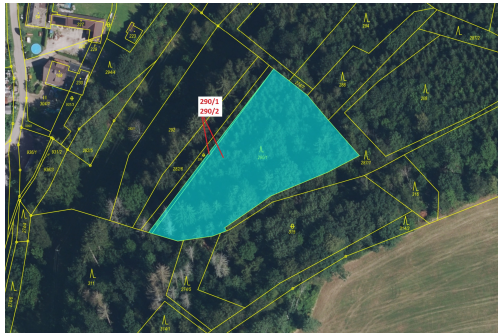

Lesní pozemky o výměře 3359 m², podíl 1/1, katastrální území Arnultovice, obec Rudník, obec s rozšíř

54372, Rudník

88 000 Kč
za nemovitost

Vyřizuje

Call centrum

exdrazby.cz

Tel.: +420 774 740 636

GSM: +420 774 740 636

E-mail:

dotazy@exdrazby.cz

Celková plocha: 3 359 m²

Druh pozemku: les

POPIS NEMOVITOSTI: Lesní pozemky o výměře 3359 m², parcelní čísla 290/1, 290/2, podíl 1/1, katastrální území Arnultovice, obec Rudník, obec s rozšířenou působností Vrchlabí, okres Trutnov, Královéhradecký kraj.