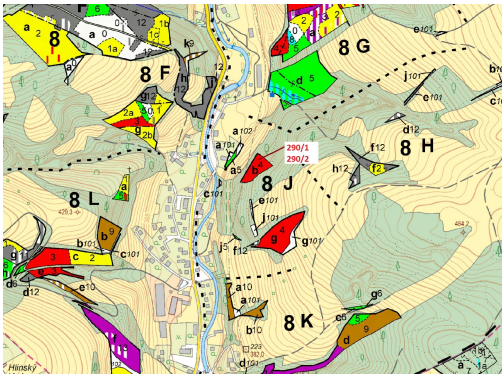

Lesní pozemky o výměře 3359 m², podíl 1/1, katastrální území Arnultovice, obec Rudník, obec s rozšíř

54372, Rudník

88 000 Kč
za nemovitost

Vyřizuje

Call centrum

exdrazby.cz

Tel.: +420 774 740 636

GSM: +420 774 740 636

E-mail:

dotazy@exdrazby.cz

Celková plocha: 3 359 m²

Druh pozemku: les

POPIS NEMOVITOSTI: Lesní pozemky o výměře 3359 m², parcelní čísla 290/1, 290/2, podíl 1/1, katastrální území Arnultovice, obec Rudník, obec s rozšířenou působností Vrchlabí, okres Trutnov, Královéhradecký kraj.