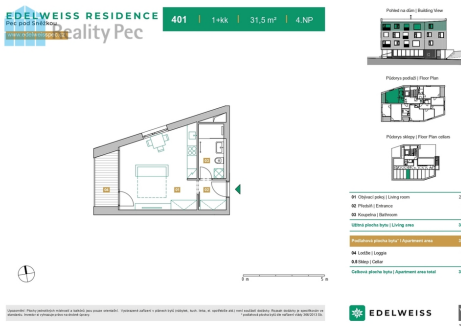

Byt 1+KK s lodžii

Pec pod Sněžkou

EDELWEISS

8 200 000 Kč
za nemovitost

Vyřizuje

Kateřina de Rijke
Tel.: 777 949 335
GSM: 777949335
E-mail: info@realitypec.cz

Dispozice bytu:	1+kk	Podlaží v domě:	4
Počet podlaží v domě:	4	Celková podlahová plocha:	39 m ²
Druh objektu:	smíšená	Stav objektu:	ve výstavbě (hrubá stavba)
Stáří objektu:	2026	Vlastnictví:	osobní
Lodžie:	4 m ²	Sklep:	3 m ²
Umístění objektu:	centrum obce	Doprava:	silnice; autobus
Elektrina:	Elektro - 230 V	Voda:	Vodovod
Telekomunikace:	Internet	Plyn:	Plynovod
Odpad:	Kanalizace	Ostatní rozvody:	Kabelové rozvody
Energetická náročnost:	B - Velmi úsporná		

POPIS NEMOVITOSTI: Nabízíme k prodeji byt o velikosti 1 + kk, nacházející se v Residenci Edelweiss v centru Pece pod Sněžkou. K bytu náleží sklepní kóje a je možno pořídit parkovací místo. Vzhledem k tomu, že je dům v současnosti ve výstavbě, bude možné v blízké budoucnosti očekávat moderní a kvalitní provedení s důrazem na funkčnost a styl. Byt se momentálně nabízí bez vybavení, což umožňuje novým majitelům volně si zařídit interiér podle osobních preferencí nebo využít možnosti zajištění vybavení bytu investorem.

Byt se nachází ve druhém nadzemním podlaží čtyřpodlažního domu. Celková plocha bytu činí 39,2 m², z toho užitná plocha je 30,6 m². Tento prostor nabízí dostatečné zázemí jak pro jednotlivce, tak pro páry, kteří hledají pohodlné bydlení v horské oblasti.