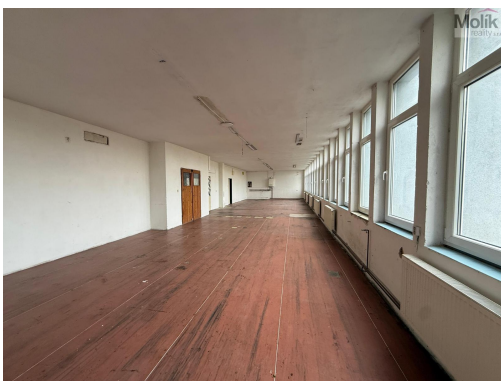

Pronájem výrobní haly, Velebudice, Most

Pekárenská, 43401, Most

18 500 Kč
za měsíc

Vyřizuje

Adéla Matoušová

Tel.: +420 774924041

GSM: +420 774924041

E-mail:

molikreality@molikreality.cz

Plocha kanceláří: 175 m²

Stav objektu: dobrý

Umístění objektu: okraj obce

Druh objektu: smíšená

Druh prostor: Výrobní

Topení: Lokální - plynové

POPIS NEMOVITOSTI: Nabízíme k pronájmu skladovací prostory nebo výrobní halu o celkové výměře 175 m and sup2,, situované v přízemí objektu.

Prostor má samostatnou koupelnu a toalety.

Prostor je vhodný pro skladování, dílenskou činnost i lehkou výrobu a díky umístění v přízemí poskytuje pohodlný přístup pro manipulaci se zbožím a materiálem.

Hala je k dispozici ihned.

Měsíční nájemné činí 18 500 Kč, přičemž voda, plyn a elektřina jsou hrazeny samostatně dle skutečné spotřeby.

V případě zájmu o více informací nebo sjednání prohlídky nás neváhejte kontaktovat.