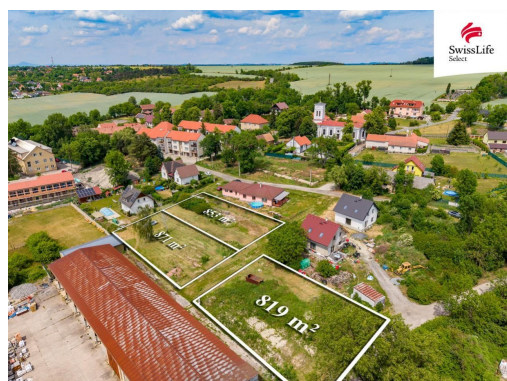

Prodej stavebního pozemku 2543 m², Kly

Kly

10 750 000 Kč
za nemovitost

Vyřizuje

Milan Kaňkovský

Tel.: +420 800775577

GSM: +420 800775577

E-mail:

info-reality@swisslifeselect.cz

Celková plocha: 2 543 m²

Umístění objektu: klidná část obce

Druh pozemku: pro bydlení

POPIS NEMOVITOSTI: Nabízíme k prodeji soubor tří stavebních pozemků o výměrách 819 m, 853 m a 871 m v klidné části obce Kly Záboří. Pozemky se nacházejí v rozvíjející se lokalitě a představují zajímavou příležitost pro výstavbu rodinných domů. Záboří nabízí příjemné bydlení v blízkosti přírody s dobrou dostupností na Mělník, Neratovic i do Prahy.

Na každý z pozemků jsou již přivedeny inženýrské sítě. K dispozici je elektřina zakončená elektroskríní přímo na pozemku, vodovod s vodoměrnou šachtou a tlaková kanalizace dovedena na pozemky.

Pro zahájení výstavby rodinných domů je však nutné splnit podmínku obce spočívající ve vybudování příjezdové komunikace. Pro komunikaci již bylo vydáno stavební povolení. Podrobnosti týkající se realizace komunikace a podmínek výstavby rád vysvětlím osobně nebo telefonicky.

Tato nabídka je vzhledem k nutnosti realizace příjezdové komunikace vhodná zejména pro investory, developery nebo stavební společnosti, kteří hledají pozemky s připravenými inženýrskými sítěmi a potenciálem pro následnou výstavbu rodinných domů.

Pro bližší informace mě kontaktujte, realitní makléř Milan Kaňkovský.