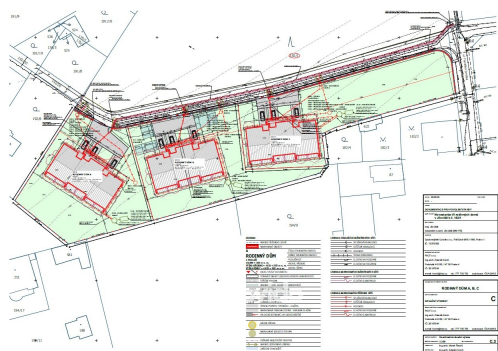

Pozemek pro developerský projekt na výstavbu 9 bytů s platným stavebním povolením - Jíloviště

25202, Jíloviště

Neuvedeno
za nemovitost

info v RK

Vyřizuje

Monika Hubínková

Tel.: 277 010 722

GSM: +420 704 136 559

E-mail: info@moovido.cz

Celková plocha: 18 400 m²

Druh pozemku: pro bydlení

POPIS NEMOVITOSTI: Výjimečná investiční příležitost: Pozemek na výstavbu developerský projekt - 9 bytů ve třech rodinných domech s platným stavebním povolením - Jíloviště, Praha-západ.

Nabízíme k prodeji exkluzivně menší developerský projekt „Hájensko“. Projekt se nachází na parcele č. 182/1, katastrální území Jíloviště a prodává se s platným stavebním povolením na výstavbu 9 bytových jednotek ve třech rodinných domech.

Pozemek o velkorysé celkové ploše 18 400 m² je citlivě zasazen do okolní krajiny a stávající zástavby.

Projekt počítá se 9 prostornými bytovými jednotkami o dispozicích 2x 4+kk a 1x 3+kk v každém rodinném domě.

Bytová plocha celkem (3 RD): 968,04 m²

Bytová plocha RD: 322,68 m²

Bytové plochy jednotek RD:

2x 4kk: 107,56 m²

1x 3kk: 107,56 m²

Zastavěná plocha RD: 396,6 m²

Pro více informací, nahlédnutí do kompletní výkresové a právní dokumentace nás neváhejte kontaktovat. Rádi Vám projekt představíme osobně.