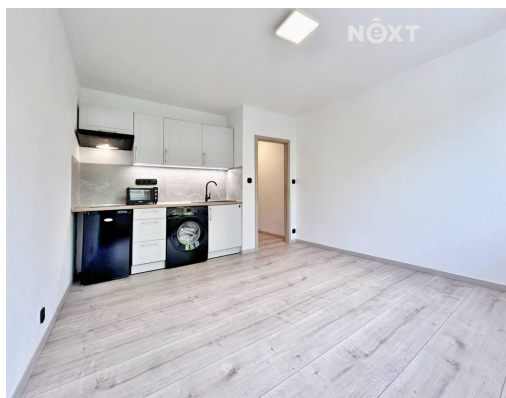

Pronájem byt 1+kk, 20m²

Družstevní, 35801, Kraslice

5 000 Kč
za měsíc

Vyřizuje

Kamila Vojtášková

Tel.: 800 700 099

GSM: +420 725 173 088

E-mail:

info@nextreality.cz

Dispozice bytu:	1+kk
Počet podlaží v domě:	4
Druh objektu:	panelová
Vlastnictví:	osobní
Energetická náročnost:	G - Mimořádně nevhospodárná

Podlaží v domě:	1
Celková podlahová plocha:	20 m²
Stav objektu:	velmi dobrý
Umístění objektu:	okraj obce

POPIS NEMOVITOSTI: Nabízíme vám k dlouhodobému pronájmu bytovou jednotku o dispozici 1+kk, o 20m², nacházející se na druhém nadzemním podlaží zatepleného panelového domu v ulici Družstevní, na okraji obce Kraslice. Byt prošel celkovou rekonstrukcí a k pronájmu je volný včetně zařízení elektrospotřebiči. Volný k nastěhování je ihned. Požadujeme solventního nájemce bez exekucí. Majitel si vyhrazuje právo výběru nájemníka.

Celková měsíční platba za pronájem = nájem 5000,- Kč + služby na 1 os. 2234,-Kč. Elektrina v režii nájemce. Při podpisu rezervační smlouvy složíte jednorázový poplatek RK ve výši jednoho celkového nájmu, po podpisu NS složíte kauci ve výši dvounásobku celkového nájmu.

V případě zájmu nás neváhejte kontaktovat. Pro komunikaci uvádějte evidenční číslo zakázky N118277.