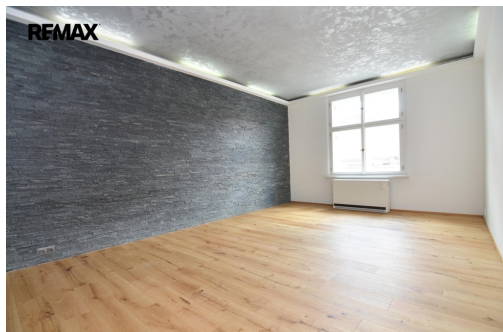

Pronájem bytu 2+1, 65 m², Praha 2 - Nové Město

Ladova, Praha 2, Praha

32 000 Kč

za měsíc

+ poplatky

Vyřizuje

Kristýna Řezáčová

GSM: +420725293026

E-mail:

kristyna.rezacova@re-max.cz

Dispozice bytu:	2+1	Podlaží v domě:	6
Počet podlaží v domě:	7	Celková podlahová plocha:	65 m²
Druh objektu:	smíšená	Stav objektu:	velmi dobrý
Vlastnictví:	osobní	Umístění objektu:	centrum obce
Doprava:	silnice; MHD	Elektrina:	Elektro - 230 V
Plyn:	Plynovod	Odpad:	Kanalizace
Energetická náročnost:	C - Úsporná		

POPIS NEMOVITOSTI: K pronájmu nabízíme zcela nově, krásně zrekonstruovaný byt 2+1 o výměře 65 m², který se nachází v mimořádně atraktivní lokalitě přímo u pražské Náplavky, kousek od Výtoně a Karlova náměstí.

V bytě nalezneme dva prostorné oddělené pokoje se samostatnými vstupy.

Moderní kuchyňská linka je vybavená veškerými vestavěnými spotřebiči (myčka, mikrovlnná trouba, pračka, lednice s mrazákem, varná deska a trouba)

Nadstandardně velká moderní koupelna s vanou, umyvadlem a WC

Dostatek úložných prostor zajišťují vestavěné skříně v předsíni.

V místě je veškerá občanská vybavenost, perfektní dopravní dostupnost.

Doporučujeme!

Pronajímající si vyhrazuje právo vybrat nájemce na základě jím zvolených kritérií.