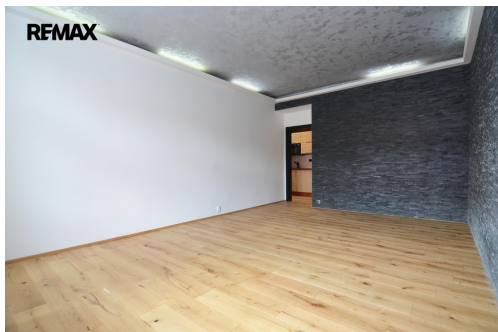

Pronájem bytu 2+1, 65 m², Praha 2 - Nové Město

Ladova, Praha 2, Praha

32 000 Kč

za měsíc

+ poplatky

Vyřizuje

Kristýna Řezáčová

GSM: +420725293026

E-mail:

kristyna.rezacova@re-max.cz

Dispozice bytu:	2+1	Podlaží v domě:	6
Počet podlaží v domě:	7	Celková podlahová plocha:	65 m²
Druh objektu:	smíšená	Stav objektu:	velmi dobrý
Vlastnictví:	osobní	Umístění objektu:	centrum obce
Doprava:	silnice; MHD	Elektrina:	Elektro - 230 V
Plyn:	Plynovod	Odpad:	Kanalizace
Energetická náročnost:	C - Úsporná		

POPIS NEMOVITOSTI: K pronájmu nabízíme zcela nově, krásně zrekonstruovaný byt 2+1 o výměře 65 m², který se nachází v mimořádně atraktivní lokalitě přímo u pražské Náplavky, kousek od Výtoně a Karlova náměstí.

V bytě nalezneme dva prostorné oddělené pokoje se samostatnými vstupy.

Moderní kuchyňská linka je vybavená veškerými vestavěnými spotřebiči (myčka, mikrovlnná trouba, pračka, lednice s mrazákem, varná deska a trouba)

Nadstandardně velká moderní koupelna s vanou, umyvadlem a WC

Dostatek úložných prostor zajišťují vestavěné skříně v předsíni.

V místě je veškerá občanská vybavenost, perfektní dopravní dostupnost.

Doporučujeme!

Pronajímající si vyhrazuje právo vybrat nájemce na základě jím zvolených kritérií.