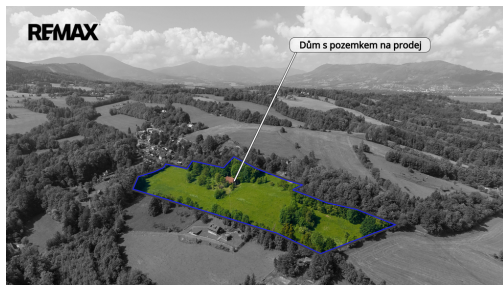

Prodej pozemku, 23273m²

Janovice

7 990 000 Kč
za nemovitost

Vyřizuje

Ing. Mgr. Petr Gaj, MBA

Tel.: 222 524 840

GSM: +420604716081

E-mail:

petr.gaj@re-max.cz

Celková plocha: 23 273 m²
Umístění objektu: klidná část obce

Druh pozemku: pro bydlení
Doprava: silnice

POPIS NEMOVITOSTI: Nabízíme k prodeji soubor pozemků o celkové výměře 23 273 m² v obci Janovice u Frýdku-Místku. Součástí pozemků je také stávající rodinný dům, jehož technický stav odpovídá potřebě kompletní rekonstrukce, případně demolice a výstavby nového objektu podle představ budoucího vlastníka. Pozemky tvoří jeden celek v klidné části obce s výhledem na okolní beskydskou krajinu. Přístup je zajištěn po komunikaci, okolní zástavbu tvoří převážně rodinné domy a rekreační objekty. Lokalita nabízí soukromí, dostatek prostoru a zároveň dobrou dostupnost do Frýdku-Místku i dalších okolních obcí. Janovice patří mezi vyhledávané lokality pod Beskydami díky své poloze, občanské vybavenosti a možnostem celoročního využití okolní přírody. Nemovitost představuje zajímavou příležitost pro zájemce, kteří hledají větší pozemek s existující zástavbou a možností dalšího rozvoje v atraktivní lokalitě.

Prodávající si vyhrazuje právo vybrat kupujícího na základě jím zvolených kritérií.