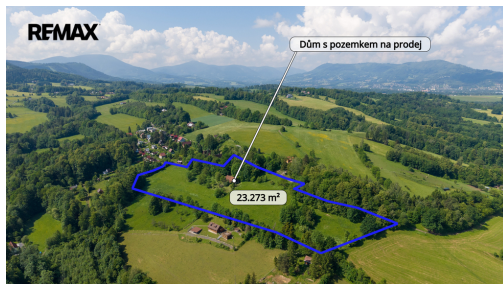

Prodej pozemku, 23273m²

Janovice

7 990 000 Kč
za nemovitost

Vyřizuje

Ing. Mgr. Petr Gaj, MBA

Tel.: 222 524 840

GSM: +420604716081

E-mail:

petr.gaj@re-max.cz

Celková plocha: 23 273 m²
Umístění objektu: klidná část obce

Druh pozemku: pro bydlení
Doprava: silnice

POPIS NEMOVITOSTI: Nabízíme k prodeji soubor pozemků o celkové výměře 23 273 m² v obci Janovice u Frýdku-Místku. Součástí pozemků je také stávající rodinný dům, jehož technický stav odpovídá potřebě kompletní rekonstrukce, případně demolice a výstavby nového objektu podle představ budoucího vlastníka. Pozemky tvoří jeden celek v klidné části obce s výhledem na okolní beskydskou krajinu. Přístup je zajištěn po komunikaci, okolní zástavbu tvoří převážně rodinné domy a rekreační objekty. Lokalita nabízí soukromí, dostatek prostoru a zároveň dobrou dostupnost do Frýdku-Místku i dalších okolních obcí. Janovice patří mezi vyhledávané lokality pod Beskydami díky své poloze, občanské vybavenosti a možnostem celoročního využití okolní přírody. Nemovitost představuje zajímavou příležitost pro zájemce, kteří hledají větší pozemek s existující zástavbou a možností dalšího rozvoje v atraktivní lokalitě.

Prodávající si vyhrazuje právo vybrat kupujícího na základě jím zvolených kritérií.