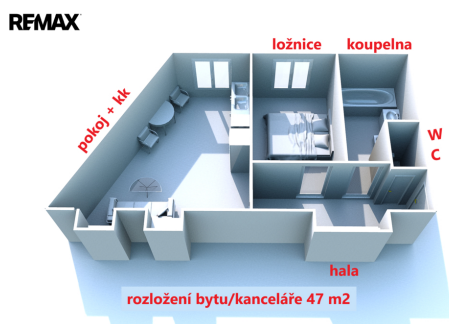

Bydlení v centru, které má úroveň (a výtah!)

Dolní, Havlíčkův Brod

11 000 Kč

za měsíc

+ energie

Vyřizuje

Milan Šedý

GSM: +420602316953

E-mail:

milan.sedy@re-max.cz

Dispozice bytu: 2+kk

Počet podlaží v domě: 5

Druh objektu: cihlová

Vlastnictví: osobní

Doprava: vlak; silnice; MHD;
autobus

Voda: Vodovod

Odpad: Kanalizace

Podlaží v domě: 2

Celková podlahová plocha: 47 m²

Stav objektu: velmi dobrý

Umístění objektu: centrum obce

Elektrina: Elektro - 230 V

Telekomunikace: Internet

Energetická náročnost: G - Mimořádně
nehospodárná

POPIS NEMOVITOSTI: Představte si, že to máte všude kousek a auto parkujete v bezpečí a klidu za domem v uzavřeném dvoře. Přesně to nabízí tohle prostorné 2+kk v 2. patře polyfunkčního domu. Vysoké stropy a spousta místa.

Díky dvěma samostatným pokojům získáte perfektně oddělenou klidovou zónu. Větší pokoj poslouží jako velkorysý obývací s kuchyní a ten druhý proměníte v tichou ložnici nebo luxusní pracovnu. Koupelna a samostatné WC jsou samozřejmostí.