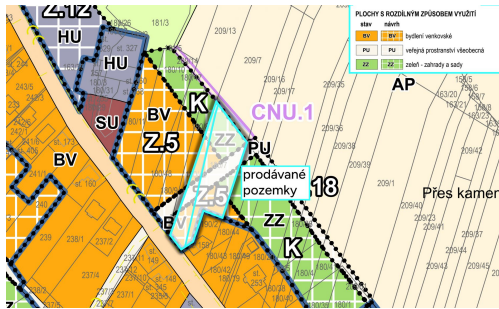

MojePole.cz

Prodej - Pozemky

číslo zakázky: 9742

Pozemek, bydlení, prodej, Pavlice, Znojmo

67156, Pavlice

2 788 324 Kč
za nemovitost

Cena je včetně DPH,
províze, právních a
administrativních služeb.

Vyřizuje

Petr Šmigol

Tel.: +420 730701640

GSM: +420 730701640

E-mail:

smigol@mojepole.cz

Celková plocha: 3 292 m²

Druh pozemku: pro bydlení

POPIS NEMOVITOSTI: Prodávám stavební pozemek v obci Pavlice (okres Znojmo). Leží přímo u hlavní silnice v oblasti, kde vzniká nová zástavba rodinných domů.

Umístění pozemků je zakresleno ve fotogalerii spolu s vyznačením na aktuálním územním plánu. Stavební plocha je určena pro domy venkovského typu, tedy rodinné domy a domy pro rekreaci. Navazuje pak pás zeleně, který zaručuje klid a výhled do přírody.

Pavlice jsou příhodně umístěny na spojnici mezi Znojmem a Moravskými Budějovicemi. V obci je základní občanská vybavenost (mateřská a základní škola, knihovna, lékař, potraviny).

Pozemek se skládá ze dvou parcel. Na katastru nemovitostí jsou zapsány pod čísly 180/7 a 180/46 na listu vlastnictví 774 (KÚ Pavlice).

Neváhejte mě kontaktovat nebo poslat poptávku a já se s Vámi spojím. Rád s Vámi projdu možnosti výstavby a upřesním podrobnosti.

Nabídku realizuji ve výlučném zastoupení vlastníka. Vlastník si vyhrazuje právo vybrat kupujícího. Uvedená cena je