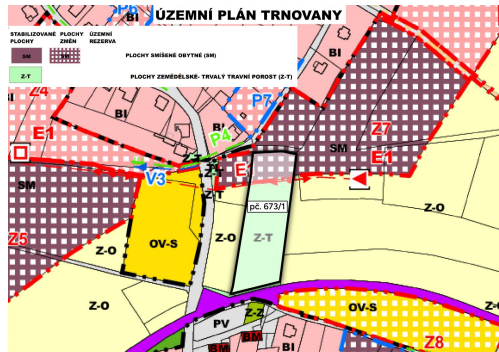

MojePole.cz

Prodej - Pozemky

číslo zakázky: 9744

Pozemek, bydlení, prodej, Podviní, Trnovany, Litoměřice

41201, Trnovany

1 932 801 Kč
za nemovitost

včetně DPH, provize a
nákladů spojených s
převodem vlastnictví

Vyřizuje

Petr Šmigol

Tel.: +420 730701640

GSM: +420 730701640

E-mail:

smigol@mojepole.cz

Celková plocha: 4 564 m²

Druh pozemku: pro bydlení

POPIS NEMOVITOSTI: Předmětem prodeje je částečně stavební pozemek v obci Trnovany jen dva kilometry od Litoměřic.

Nachází se mezi železnicí a městskou částí Podviní. Právě u zástavby v Podviní je zastavitelná plocha. Vedena je jako plocha smíšená obytná. Kromě bydlení je tak možné zde realizovat i jiné projekty, například zázemí pro služby, drobnou výrobu, rekreační objekt apod.

ZÁKLADNÍ INFORMACE

- parcelní číslo 673/1
- list vlastnictví 145
- katastrální území Trnovany u Litoměřic

ZASTAVITELNOST

- celková výměra pozemku - 6 295 m²
- vlastnictví k prodeji - 4 564 m²
- zastavitelná plocha k prodeji - cca 785 m²
- stavební plocha smíšená obytná - široké možnosti využití