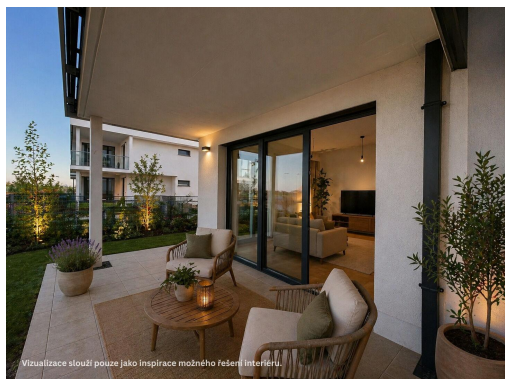

Prodej bytu 4+kk 102 m²

Bolebořská, 18400, Praha-Dolní Chabry, Praha