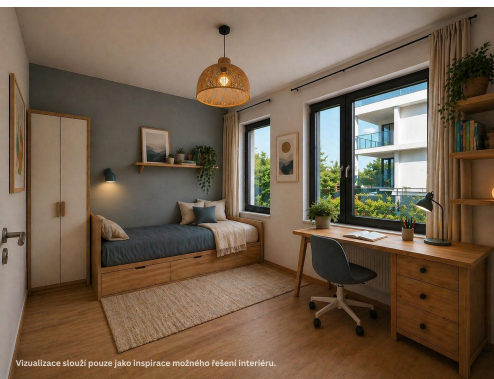

Prodej bytu 4+kk 102 m²

Bolebořská, 18400, Praha-Dolní Chabry, Praha