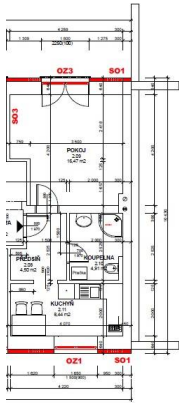

1+1 Novostavba s balkonem

Banskobystrická, 62100, Brno-Řečkovice a Mokrá Hora, Brno

14 900 Kč
za měsíc

+ 3000 Kč služby

Vyřizuje

Mgr. Jitka Remsová

Tel.: 777 570 979

GSM: 777 570 979

E-mail:

prod.nem@seznam.cz

Dispozice bytu:	1+1	Podlaží v domě:	2
Počet podlaží v domě:	2	Celková podlahová plocha:	34 m²
Druh objektu:	cihlová	Stav objektu:	novostavba
Vlastnictví:	osobní	Druh bytu:	V nájemním domě (činžovním)
Balkón:	4 m²	Umístění objektu:	klidná část obce
Doprava:	MHD	Občanská vybavenost:	Pošta; Supermarket

POPIS NEMOVITOSTI: Představuji Vám k pronájmu novostavbu bytu o dispozici 1+1 v žádané lokalitě Brna - Řečkovicích. Jedná se o moderní novostavbu umístěnou v 1. patře cihlového domu. Užitná plocha činí 34 m² + balkon 4,2 m², což zajišťuje pohodlné a účelné bydlení zejména pro jednotlivce.

I když byt nemá výtah a není bezbariérový, nabízí klidné bydlení ve vyhledávané části města s efektivní dopravní dostupností. Blízkost MHD a autobusových spojů zaručuje rychlý a pohodlný přístup do centra Brna i do okolních částí města. Přidanou hodnotou bytu je balkon o ploše 4,2 m², který poskytuje ideální místo pro relaxaci či posezení s výhledem do zahrady domu.

Byt je nabízen k pronájmu bez nábytku, což vám umožňuje si jej zařídit dle vlastního vkusu a potřeb. Jeho součástí je kuchyňská linka s vestavěnými spotřebiči. Datum možného nastěhování je stanovené na 1. července 2026. Cena měsíčního nájemného činí 14 900 Kč + služby 3 000Kč.

Pokud Vás byt zaujal, neváhejte napsat nebo zavolat.