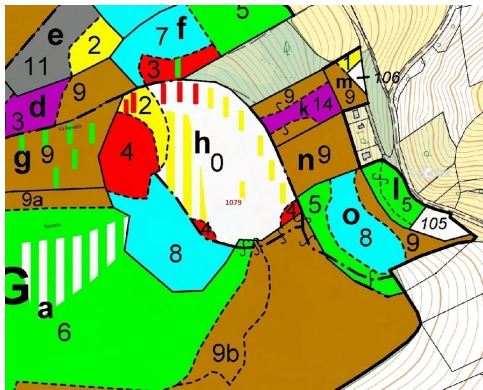

Lesní pozemek o výměře 32 925 m², podíl 1/1, katastrální území Krámy, obec Nové Dvory, obec s rozšíř

262, Nové Dvory

764 000 Kč
za nemovitost

Vyřizuje
Call centrum
exdrazby.cz
Tel.: +420 774 740 636
GSM: +420 774 740 636
E-mail:
dotazy@exdrazby.cz

Celková plocha: 32 925 m²

Druh pozemku: les

POPIS NEMOVITOSTI: Lesní pozemek o výměře 32 925 m², parcelní číslo 1079, podíl 1/1, katastrální území Krámy, obec Nové Dvory, obec s rozšířenou působností Dobříš, okres Příbram, Středočeský kraj.