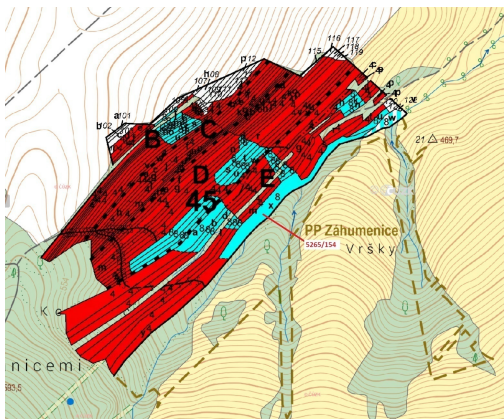

## Lesní pozemek o výměře 16 804 m<sup>2</sup>, podíl 1/1, katastrální území Strání, obec Strání, obec s rozšířeno

68765, Strání

**458 000 Kč**  
za nemovitost

Vyřizuje  
**Call centrum**  
**exdrazby.cz**  
**Tel.:** +420 774 740 636  
**GSM:** +420 774 740 636  
**E-mail:**  
[dotazy@exdrazby.cz](mailto:dotazy@exdrazby.cz)

**Celková plocha:** 16 804 m<sup>2</sup>

**Druh pozemku:** les

**POPIS NEMOVITOSTI:** Lesní pozemek o výměře 16 804 m<sup>2</sup>, parcelní číslo 5265/154, podíl 1/1, katastrální území Strání, obec Strání, obec s rozšířenou působností Uherský Brod, okres Uherské Hradiště, Zlínský kraj.