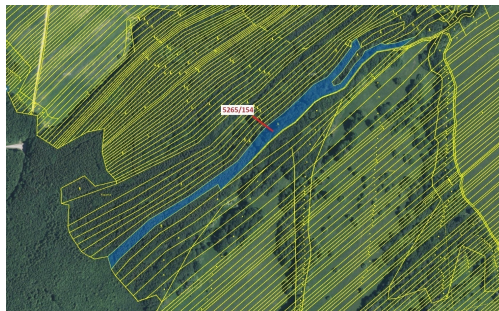

## Lesní pozemek o výměře 16 804 m<sup>2</sup>, podíl 1/1, katastrální území Strání, obec Strání, obec s rozšířeno

68765, Strání

**458 000 Kč**  
za nemovitost

Vyřizuje  
**Call centrum**  
**exdrazby.cz**  
**Tel.:** +420 774 740 636  
**GSM:** +420 774 740 636  
**E-mail:**  
[dotazy@exdrazby.cz](mailto:dotazy@exdrazby.cz)

**Celková plocha:** 16 804 m<sup>2</sup>

**Druh pozemku:** les

**POPIS NEMOVITOSTI:** Lesní pozemek o výměře 16 804 m<sup>2</sup>, parcelní číslo 5265/154, podíl 1/1, katastrální území Strání, obec Strání, obec s rozšířenou působností Uherský Brod, okres Uherské Hradiště, Zlínský kraj.