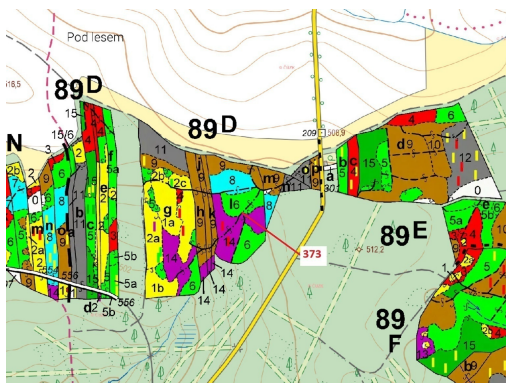

## Lesní pozemek o výměře 25 608 m<sup>2</sup>, podíl 1/1, katastrální území Kajetín, obec Choustník, obec s rozší

39118, Choustník

**400 000 Kč**  
za nemovitost

Vyřizuje  
**Call centrum**  
**exdražby.cz**  
**Tel.:** +420 774 740 636  
**GSM:** +420 774 740 636  
**E-mail:**  
[dotazy@exdražby.cz](mailto:dotazy@exdražby.cz)

**Celková plocha:** 25 608 m<sup>2</sup>

**Druh pozemku:** les

**POPIS NEMOVITOSTI:** Lesní pozemek o výměře 25 608 m<sup>2</sup>, parcelní číslo 373, podíl 1/1, katastrální území Kajetín, obec Choustník, obec s rozšířenou působností Tábor, okres Tábor, Jihočeský kraj. Částečně po těžbě.