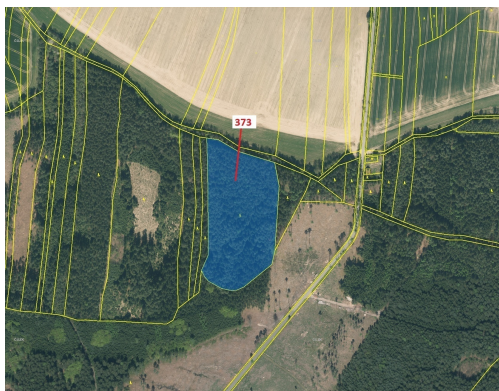

## Lesní pozemek o výměře 25 608 m<sup>2</sup>, podíl 1/1, katastrální území Kajetín, obec Choustník, obec s rozší

39118, Choustník

**400 000 Kč**  
za nemovitost

Vyřizuje  
**Call centrum**  
**exdražby.cz**  
**Tel.:** +420 774 740 636  
**GSM:** +420 774 740 636  
**E-mail:**  
[dotazy@exdražby.cz](mailto:dotazy@exdražby.cz)

**Celková plocha:** 25 608 m<sup>2</sup>

**Druh pozemku:** les

**POPIS NEMOVITOSTI:** Lesní pozemek o výměře 25 608 m<sup>2</sup>, parcelní číslo 373, podíl 1/1, katastrální území Kajetín, obec Choustník, obec s rozšířenou působností Tábor, okres Tábor, Jihočeský kraj. Částečně po těžbě.