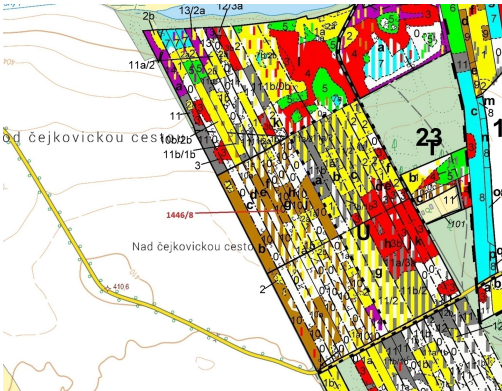

## Lesní pozemek o výměře 20 146 m<sup>2</sup>, podíl 1/1, katastrální území Břehov, obec Břehov, obec s rozšířeno

373, Břehov

**307 000 Kč**  
za nemovitost

Vyřizuje

**Call centrum**

**exdrazby.cz**

**Tel.:** +420 774 740 636

**GSM:** +420 774 740 636

**E-mail:**

[dotazy@exdrazby.cz](mailto:dotazy@exdrazby.cz)

**Celková plocha:** 20 146 m<sup>2</sup>

**Druh pozemku:** les

**POPIS NEMOVITOSTI:** Lesní pozemek o výměře 20 146 m<sup>2</sup>, parcelní číslo 1446/8, podíl 1/1, katastrální území Břehov, obec Břehov, obec s rozšířenou působností České Budějovice, okres České Budějovice, Jihočeský kraj. Po těžbě.