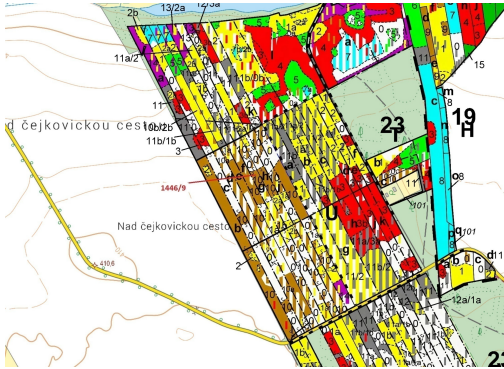

Lesní pozemek o výměře 19 879 m², podíl 1/1, katastrální území Břehov, obec Břehov, obec s rozšířeno

373, Břehov

303 000 Kč
za nemovitost

Vyřizuje
Call centrum
exdrazby.cz
Tel.: +420 774 740 636
GSM: +420 774 740 636
E-mail:
dotazy@exdrazby.cz

Celková plocha: 19 879 m²

Druh pozemku: les

POPIS NEMOVITOSTI: Lesní pozemek o výměře 19 879 m², parcelní číslo 1446/9, podíl 1/1, katastrální území Břehov, obec Břehov, obec s rozšířenou působností České Budějovice, okres České Budějovice, Jihočeský kraj. Po těžbě.