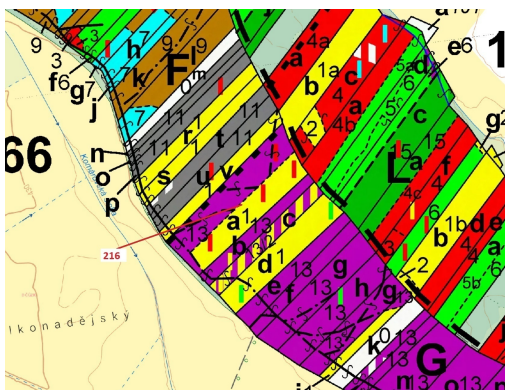

## Lesní pozemek o výměře 12 481 m<sup>2</sup>, podíl 1/1, katastrální území Komárov u Soběslavi, obec Komárov, ob

392, Komárov

**260 000 Kč**  
za nemovitost

Vyřizuje

**Call centrum**

**exdrazby.cz**

**Tel.:** +420 774 740 636

**GSM:** +420 774 740 636

**E-mail:**

[dotazy@exdrazby.cz](mailto:dotazy@exdrazby.cz)

**Celková plocha:** 12 481 m<sup>2</sup>

**Druh pozemku:** les

**POPIS NEMOVITOSTI:** Lesní pozemek o výměře 12 481 m<sup>2</sup>, parcelní číslo 216, podíl 1/1, katastrální území Komárov u Soběslavi, obec Komárov, obec s rozšířenou působností Soběslav, okres Tábor, Jihočeský kraj. Částečně po těžbě.