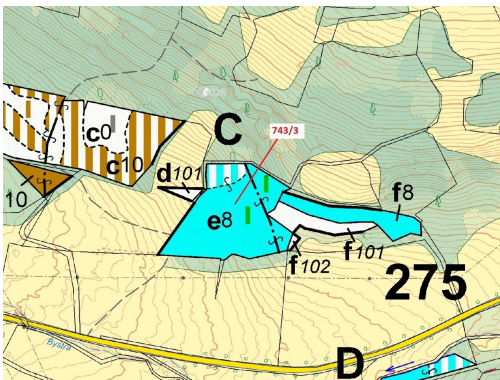

## Lesní pozemek o výměře 12 778 m<sup>2</sup>, podíl 1/1, katastrální území Kerhartice, obec Česká Kamenice, obec

562, Česká Kamenice

**246 000 Kč**  
za nemovitost

Vyřizuje

**Call centrum**

**exdrazby.cz**

**Tel.:** +420 774 740 636

**GSM:** +420 774 740 636

**E-mail:**

[dotazy@exdrazby.cz](mailto:dotazy@exdrazby.cz)

**Celková plocha:** 12 778 m<sup>2</sup>

**Druh pozemku:** les

**POPIS NEMOVITOSTI:** Lesní pozemek o výměře 12 778 m<sup>2</sup>, parcelní číslo 743/3, podíl 1/1, katastrální území Kerhartice, obec Česká Kamenice, obec s rozšířenou působností Děčín, okres Děčín, Ústecký kraj. Částečně po těžbě.