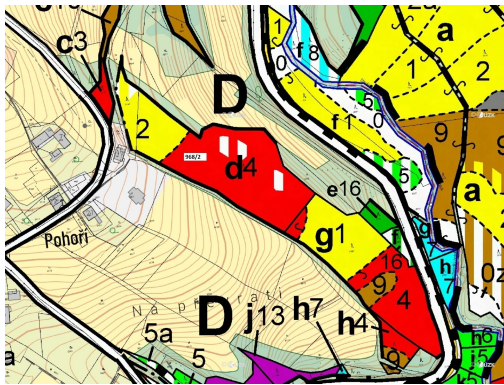

Lesní pozemek o výměře 10 319 m², podíl 1/1, katastrální území Pohoří u Stružince, obec Stružinec, o

512, Stružinec

240 000 Kč
za nemovitost

Vyřizuje
Call centrum
exdrazby.cz
Tel.: +420 774 740 636
GSM: +420 774 740 636
E-mail:
dotazy@exdrazby.cz

Celková plocha: 10 319 m²

Druh pozemku: les

POPIS NEMOVITOSTI: Lesní pozemek o výměře 10 319 m², parcelní číslo 968/2, podíl 1/1, katastrální území Pohoří u Stružince, obec Stružinec, obec s rozšířenou působností Semily, okres Semily, Liberecký kraj.