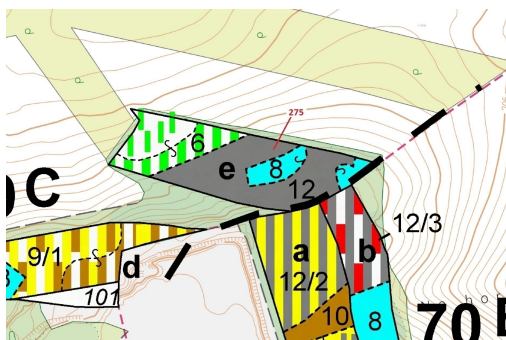

## Lesní pozemek o výměře 10 319 m<sup>2</sup>, podíl 1/1, katastrální území Jeviněves, obec Jeviněves, obec s roz

27705, Jeviněves

**240 000 Kč**  
za nemovitost

Vyřizuje  
**Call centrum**  
**exdrazby.cz**  
**Tel.:** +420 774 740 636  
**GSM:** +420 774 740 636  
**E-mail:**  
[dotazy@exdrazby.cz](mailto:dotazy@exdrazby.cz)

**Celková plocha:** 10 319 m<sup>2</sup>

**Druh pozemku:** les

**POPIS NEMOVITOSTI:** Lesní pozemek o výměře 10 319 m<sup>2</sup>, parcelní číslo 275, podíl 1/1, katastrální území Jeviněves, obec Jeviněves, obec s rozšířenou působností Mělník, okres Mělník, Středočeský kraj. Po těžbě.