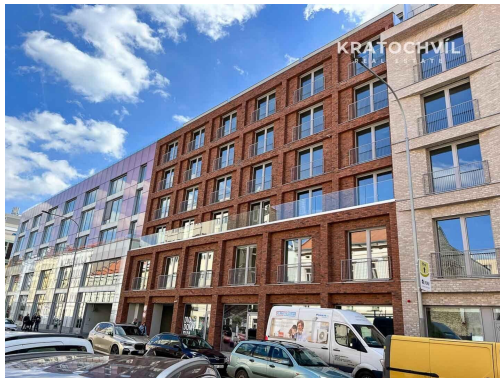

Novostavba 1+kk, 32 m2, Praha 8 - Karlín, u metra "B" Křižíkova

Křižíkova, 18600, Praha 8, Praha

20 000 Kč

za měsíc

+ poplatky a elektřina.
Kauce ve výši 24000 Kč,
Provize RK 20.000 Kč +
DPH

Vyřizuje

Martin Kratochvíl

POPIS NEMOVITOSTI: Exkluzivně nabízím pronájem nového bytu 1+kk, 32 m2 ve 4. patře novostavby nově dokončeného nadstandardního nízkoenergetického rezidenčního projektu Dva domy v žádané lokalitě pražské čtvrti Karlín.