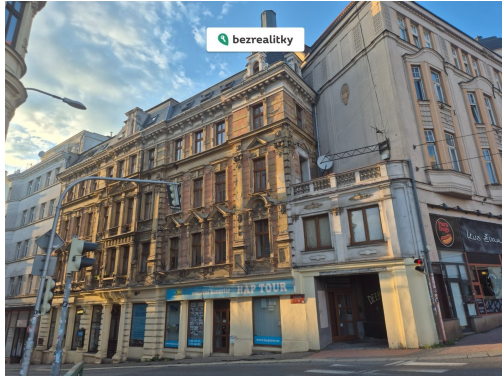

Prodej domu 871 m², pozemek 222 m²

Sokolská, 46001, Liberec (nečleněné město), Liberec

62 000 000 Kč
za nemovitost

Vyřizuje

Bezrealitky s.r.o**GSM: +420 226 254 111****E-mail:**inzerce@bezrealitky.cz

Poloha objektu:	rohový	Druh objektu:	cihlová
Stav objektu:	dobrý	Počet podlaží v objektu:	1
Typ domu:	přízemní	Zastavěná plocha:	871 m ²
Užitná plocha:	871 m ²	Plocha parcely:	222 m ²
Energetická náročnost:	D - Méně úsporná		

POPIS NEMOVITOSTI: Nabízím k prodeji bytový dům s 3 komerčními prostory a 8 byty o rozloze 871 m², který se nachází na pozemku o výměře 222 m². Nemovitost je v dobrém stavu. v domě se nachází restaurace 150m², prodejna 60m² a bar - herna ve sklepě 120m². Dále 4 byty 2+1 (57 -63m²) a 4 byty (65 -78 m²). Dům je po kompletní rekonstrukci bytů, střechy a všech inž.sítí z roku 2004 Zadní fasáda je také po rekonstrukci. Přední fasáda do hlavní ulice je před rekonstrukcí. Všechny okna vyměněny za moderní dvojskla. Dům je plně pronajat a generuje roční příjem okolo 2,2 mil. Kč. Nachází se v centru Liberce na začátku pěší zóny před obchodním centrem Plaza Liberec. Nemovitost vlastním osobně, což usnadňuje jednání a flexibilitu při prodeji.