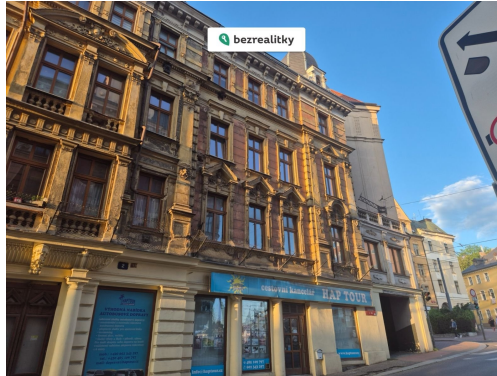

Prodej domu 871 m², pozemek 222 m²

Sokolská, 46001, Liberec (nečleněné město), Liberec

62 000 000 Kč
za nemovitost

Vyřizuje

Bezrealitky s.r.o**GSM: +420 226 254 111****E-mail:**inzerce@bezrealitky.cz

Poloha objektu:	rohový	Druh objektu:	cihlová
Stav objektu:	dobrý	Počet podlaží v objektu:	1
Typ domu:	přízemní	Zastavěná plocha:	871 m ²
Užitná plocha:	871 m ²	Plocha parcely:	222 m ²
Energetická náročnost:	D - Méně úsporná		

POPIS NEMOVITOSTI: Nabízím k prodeji bytový dům s 3 komerčními prostory a 8 byty o rozloze 871 m², který se nachází na pozemku o výměře 222 m². Nemovitost je v dobrém stavu. v domě se nachází restaurace 150m², prodejna 60m² a bar - herna ve sklepě 120m². Dále 4 byty 2+1 (57 -63m²) a 4 byty (65 -78 m²). Dům je po kompletní rekonstrukci bytů, střechy a všech inž.sítí z roku 2004 Zadní fasáda je také po rekonstrukci. Přední fasáda do hlavní ulice je před rekonstrukcí. Všechny okna vyměněny za moderní dvojskla. Dům je plně pronajat a generuje roční příjem okolo 2,2 mil. Kč. Nachází se v centru Liberce na začátku pěší zóny před obchodním centrem Plaza Liberec. Nemovitost vlastním osobně, což usnadňuje jednání a flexibilitu při prodeji.