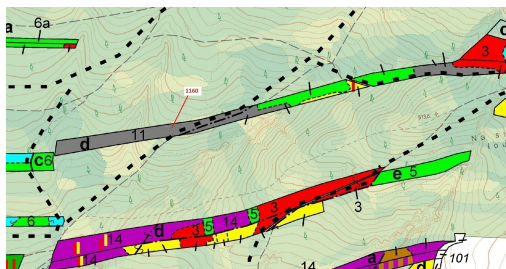

Lesní pozemek o výměře 12 984 m², podíl 1/1, katastrální území Podbořánky, obec Jesenice, obec s roz

270, Jesenice

223 000 Kč
za nemovitost

Vyřizuje

Call centrum

exdrazby.cz

Tel.: +420 774 740 636

GSM: +420 774 740 636

E-mail:

dotazy@exdrazby.cz

Celková plocha:

12 984 m²

Druh pozemku:

les

POPIS NEMOVITOSTI: Lesní pozemek o výměře 12 984 m², parcelní číslo 1160, podíl 1/1, katastrální území Podbořánky, obec Jesenice, obec s rozšířenou působností Rakovník, okres Rakovník, Středočeský kraj. Po těžbě.