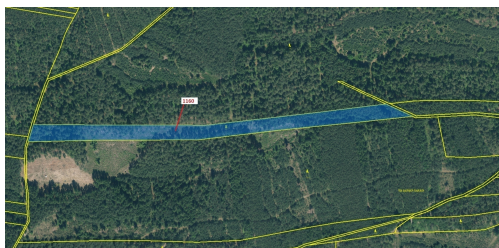

Lesní pozemek o výměře 12 984 m², podíl 1/1, katastrální území Podbořánky, obec Jesenice, obec s roz

270, Jesenice

223 000 Kč
za nemovitost

Vyřizuje

Call centrum

exdrazby.cz

Tel.: +420 774 740 636

GSM: +420 774 740 636

E-mail:

dotazy@exdrazby.cz

Celková plocha:

12 984 m²

Druh pozemku:

les

POPIS NEMOVITOSTI: Lesní pozemek o výměře 12 984 m², parcelní číslo 1160, podíl 1/1, katastrální území Podbořánky, obec Jesenice, obec s rozšířenou působností Rakovník, okres Rakovník, Středočeský kraj. Po těžbě.