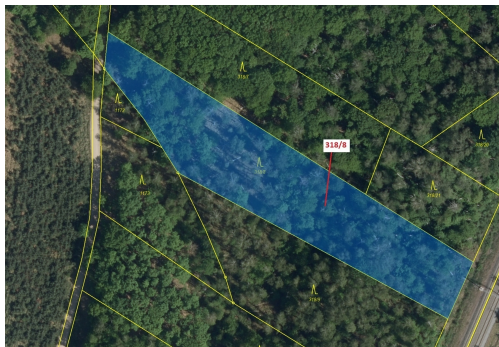

## Lesní pozemek o výměře 5317 m<sup>2</sup>, podíl 1/1, katastrální území Čeperka, obec Čeperka, obec s rozšířeno

533, Čeperka

**209 000 Kč**  
za nemovitost

Vyřizuje  
**Call centrum**  
**exdražby.cz**  
**Tel.:** +420 774 740 636  
**GSM:** +420 774 740 636  
**E-mail:**  
dotazy@exdražby.cz

**Celková plocha:** 5 317 m<sup>2</sup>

**Druh pozemku:** les

**POPIS NEMOVITOSTI:** Lesní pozemek o výměře 5317 m<sup>2</sup>, parcelní číslo 318/8, podíl 1/1, katastrální území Čeperka, obec Čeperka, obec s rozšířenou působností Pardubice, okres Pardubice, Pardubický kraj.