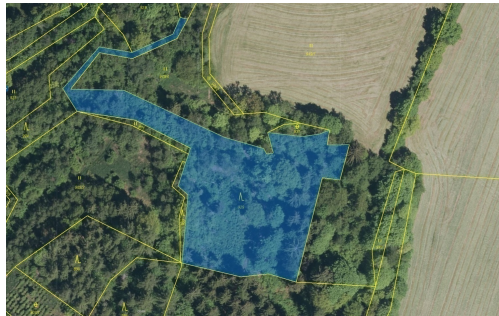

## Lesní pozemek o výměře 5 736 m<sup>2</sup>, podíl 1/1, katastrální území Setěchovice, obec Zálezly, obec s rozš

38481, Zálezly

**202 000 Kč**  
za nemovitost

Vyřizuje  
**Call centrum**  
**exdrazby.cz**  
**Tel.:** +420 774 740 636  
**GSM:** +420 774 740 636  
**E-mail:**  
[dotazy@exdrazby.cz](mailto:dotazy@exdrazby.cz)

**Celková plocha:** 5 736 m<sup>2</sup>

**Druh pozemku:** les

**POPIS NEMOVITOSTI:** Lesní pozemek o výměře 5 736 m<sup>2</sup>, parcelní číslo 929, podíl 1/1, katastrální území Setěchovice, obec Zálezly, obec s rozšířenou působností Vimperk, okres Prachatice, Jihočeský kraj.