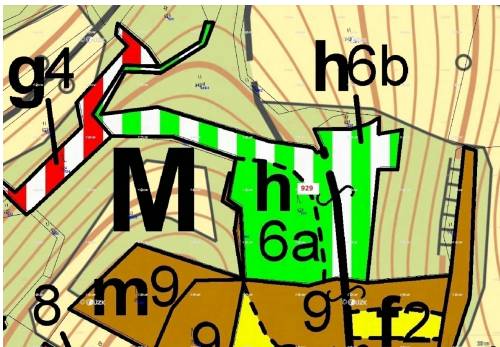

## Lesní pozemek o výměře 5 736 m<sup>2</sup>, podíl 1/1, katastrální území Setěchovice, obec Zálezly, obec s rozš

38481, Zálezly

**202 000 Kč**  
za nemovitost

Vyřizuje  
**Call centrum**  
**exdrazby.cz**  
**Tel.:** +420 774 740 636  
**GSM:** +420 774 740 636  
**E-mail:**  
[dotazy@exdrazby.cz](mailto:dotazy@exdrazby.cz)

**Celková plocha:** 5 736 m<sup>2</sup>

**Druh pozemku:** les

**POPIS NEMOVITOSTI:** Lesní pozemek o výměře 5 736 m<sup>2</sup>, parcelní číslo 929, podíl 1/1, katastrální území Setěchovice, obec Zálezly, obec s rozšířenou působností Vimperk, okres Prachatice, Jihočeský kraj.