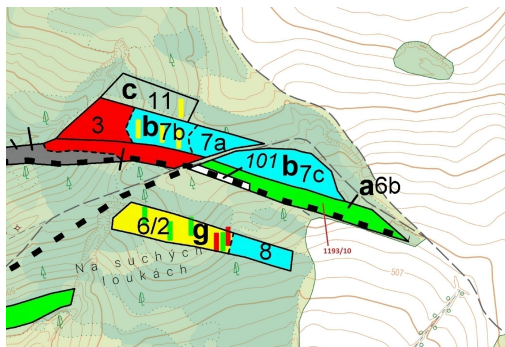

## Lesní pozemek o výměře 4 694 m<sup>2</sup>, podíl 1/1, katastrální území Podbořánky, obec Jesenice, obec s rozš

270, Jesenice

**165 000 Kč**  
za nemovitost

Vyřizuje  
**Call centrum**  
**exdrazby.cz**  
**Tel.:** +420 774 740 636  
**GSM:** +420 774 740 636  
**E-mail:**  
[dotazy@exdrazby.cz](mailto:dotazy@exdrazby.cz)

**Celková plocha:** 4 694 m<sup>2</sup>

**Druh pozemku:** les

**POPIS NEMOVITOSTI:** Lesní pozemek o výměře 4 694 m<sup>2</sup>, parcelní číslo 1193/10, podíl 1/1, katastrální území Podbořánky, obec Jesenice, obec s rozšířenou působností Rakovník, okres Rakovník, Středočeský kraj.