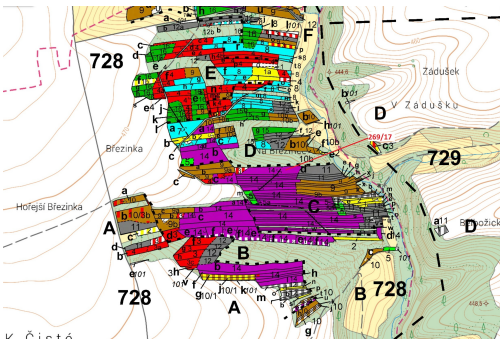

**Lesní pozemek o výměře 7469 m², podíl 1/1, katastrální území
Břežany u Rakovníka, obec Břežany, obec
27034, Břežany**

142 000 Kč
za nemovitost

Vyřizuje
Call centrum
exdražby.cz
Tel.: +420 774 740 636
GSM: +420 774 740 636
E-mail:
dotazy@exdražby.cz

Celková plocha: 7 469 m²

Druh pozemku: les

POPIS NEMOVITOSTI: Lesní pozemek o výměře 7469 m², parcelní číslo 269/17, podíl 1/1, katastrální území Břežany u Rakovníka, obec Břežany, obec s rozšířenou působností Rakovník, okres Rakovník, Středočeský kraj. Po těžbě.