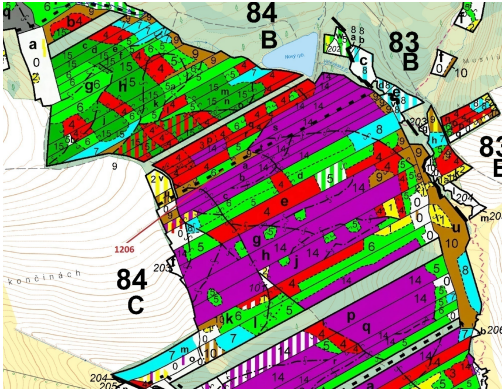

## Lesní pozemek o výměře 10 189 m<sup>2</sup>, podíl 1/1, katastrální území Chrbonín, obec Chrbonín, obec s rozší

39155, Chrbonín

**134 000 Kč**  
za nemovitost

Vyřizuje

**Call centrum**

**exdrazby.cz**

**Tel.:** +420 774 740 636

**GSM:** +420 774 740 636

**E-mail:**

[dotazy@exdrazby.cz](mailto:dotazy@exdrazby.cz)

**Celková plocha:** 10 189 m<sup>2</sup>

**Druh pozemku:** les

**POPIS NEMOVITOSTI:** Lesní pozemek o výměře 10 189 m<sup>2</sup>, parcelní číslo 1206, podíl 1/1, katastrální území Chrbonín, obec Chrbonín, obec s rozšířenou působností Tábor, okres Tábor, Jihočeský kraj. Částečně po těžbě.