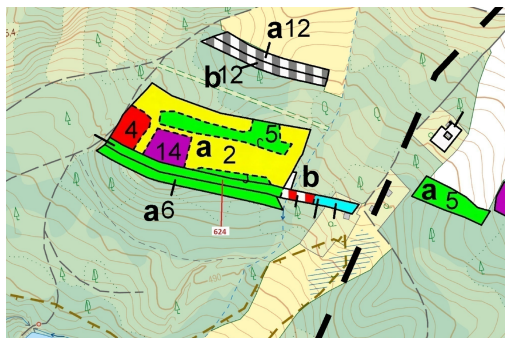

Lesní pozemek o výměře 2 895 m², podíl 1/1, katastrální území Podbořánky, obec Jesenice, obec s rozš

270, Jesenice

128 000 Kč
za nemovitost

Vyřizuje
Call centrum
exdražby.cz
Tel.: +420 774 740 636
GSM: +420 774 740 636
E-mail:
dotazy@exdražby.cz

Celková plocha: 2 895 m²

Druh pozemku: les

POPIS NEMOVITOSTI: Lesní pozemek o výměře 2 895 m², parcelní číslo 624, podíl 1/1, katastrální území Podbořánky, obec Jesenice, obec s rozšířenou působností Rakovník, okres Rakovník, Středočeský kraj.