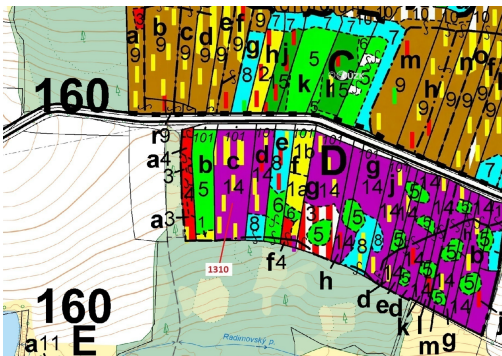

Lesní pozemek o výměře 7441 m², podíl 1/1, katastrální území Rybova Lhota, obec Skalice, obec s rozš

392, Skalice

114 000 Kč
za nemovitost

Vyřizuje

Call centrum

exdrazby.cz

Tel.: +420 774 740 636

GSM: +420 774 740 636

E-mail:

dotazy@exdrazby.cz

Celková plocha: 7 441 m²

Druh pozemku: les

POPIS NEMOVITOSTI: Lesní pozemek o výměře 7441 m², parcelní číslo 1310, podíl 1/1, katastrální území Rybova Lhota, obec Skalice, obec s rozšířenou působností Soběslav, okres Tábor, Jihočeský kraj. Po těžbě.