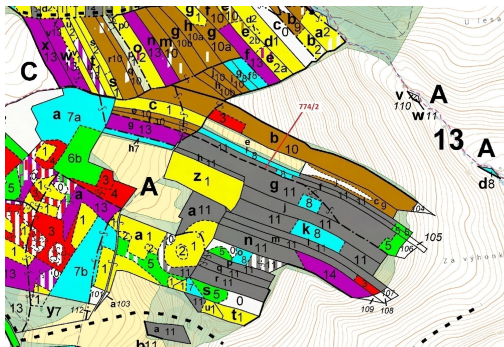

Lesní pozemek o výměře 7 901 m², podíl 1/1, katastrální území Přemyslovice, obec Přemyslovice, obec

79851, Přemyslovice

108 000 Kč
za nemovitost

Vyřizuje
Call centrum
exdražby.cz
Tel.: +420 774 740 636
GSM: +420 774 740 636
E-mail:
dotazy@exdražby.cz

Celková plocha: 7 901 m²

Druh pozemku: les

POPIS NEMOVITOSTI: Lesní pozemek o výměře 7 901 m², parcelní číslo 774/2, podíl 1/1, katastrální území Přemyslovice, obec Přemyslovice, obec s rozšířenou působností Prostějov, okres Prostějov, Olomoucký kraj. Po těžbě.