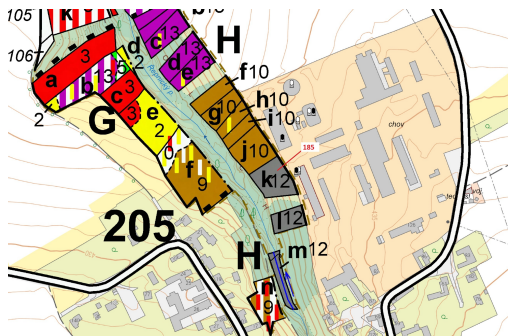

Lesní pozemek o výměře 2374 m², podíl 1/1, katastrální území Řepníky, obec Řepníky, obec s rozšířeno

53865, Řepníky

105 000 Kč
za nemovitost

Vyřizuje
Call centrum
exdrazby.cz
Tel.: +420 774 740 636
GSM: +420 774 740 636
E-mail:
dotazy@exdrazby.cz

Celková plocha: 2 374 m²

Druh pozemku: les

POPIS NEMOVITOSTI: Lesní pozemek o výměře 2374 m², parcelní číslo 185, podíl 1/1, katastrální území Řepníky, obec Řepníky, obec s rozšířenou působností Vysoké Mýto, okres Ústí nad Orlicí, Pardubický kraj.