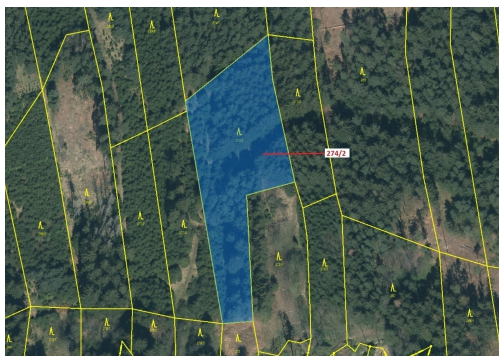

Lesní pozemek o výměře 5 348 m², podíl 1/1, katastrální území Tříklasovice, obec Psárov, obec s rozš

392, Psárov

103 000 Kč
za nemovitost

Vyřizuje

Call centrum

exdrazby.cz

Tel.: +420 774 740 636

GSM: +420 774 740 636

E-mail:

dotazy@exdrazby.cz

Celková plocha: 5 348 m²

Druh pozemku: les

POPIS NEMOVITOSTI: Lesní pozemek o výměře 5 348 m², parcelní číslo 274/2, podíl 1/1, katastrální území Tříklasovice, obec Psárov, obec s rozšířenou působností Tábor, okres Tábor, Jihočeský kraj. Částečně po těžbě.