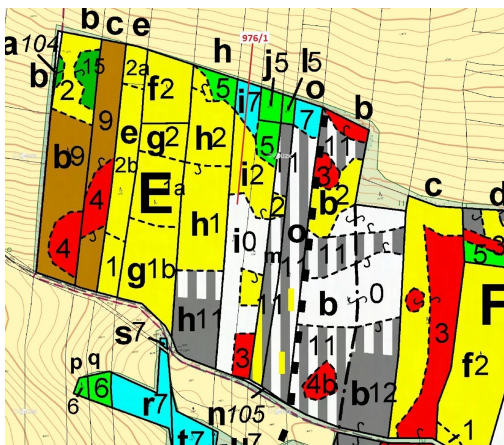

**Lesní pozemek o výměře 5696 m², podíl 1/1, katastrální území
Třešně u Záhoří, obec Záhoří, obec s ro
398, Záhoří**

101 000 Kč
za nemovitost

Vyřizuje

Call centrum

exdrazby.cz

Tel.: +420 774 740 636

GSM: +420 774 740 636

E-mail:

dotazy@exdrazby.cz

Celková plocha: 5 696 m²

Druh pozemku: les

POPIS NEMOVITOSTI: Lesní pozemek o výměře 5696 m², parcelní číslo 976/1, podíl 1/1, katastrální území Třešně u Záhoří, obec Záhoří, obec s rozšířenou působností Písek, okres Písek, Jihočeský kraj.