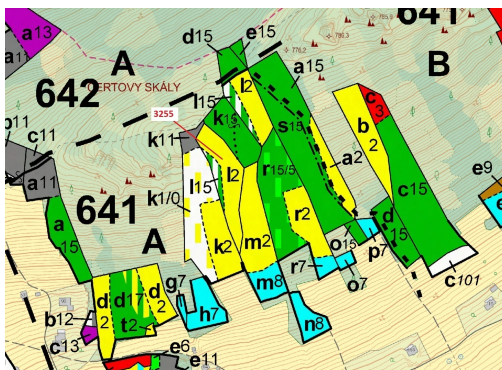

Lesní pozemek o výměře 6125 m², podíl 1/1, katastrální území Velké Hamry, obec Velké Hamry, obec s r

46945, Velké Hamry

95 000 Kč
za nemovitost

Vyřizuje
Call centrum
exdrazby.cz
Tel.: +420 774 740 636
GSM: +420 774 740 636
E-mail:
dotazy@exdrazby.cz

Celková plocha: 6 125 m²

Druh pozemku: les

POPIS NEMOVITOSTI: Lesní pozemek o výměře 6125 m², parcelní číslo 3255, podíl 1/1, katastrální území Velké Hamry, obec Velké Hamry, obec s rozšířenou působností Tanvald, okres Jablonec nad Nisou, Liberecký kraj. Po těžbě.